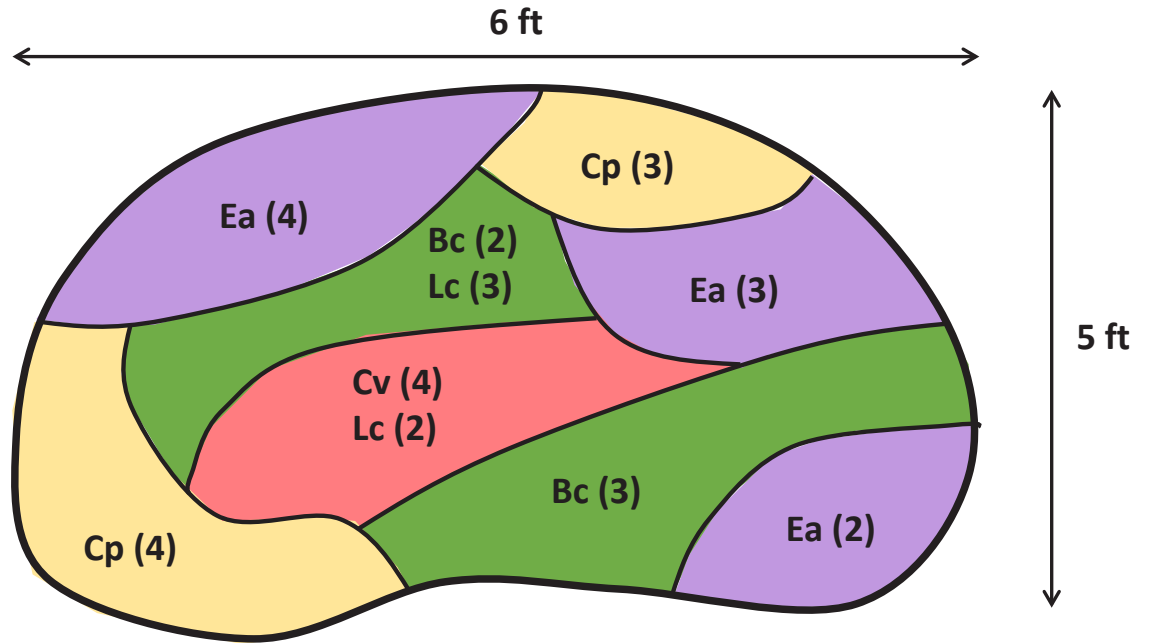

## CONCEPTUAL PLANTING DESIGNS FOR YOUR GARDEN

# 30 sf Rain Garden

Full/Partial Sun

Purple Cone Flower

Marsh Marigold

Fox Sedge

Cardinal Flower

Side Oats Grama Grass

Symbol	Species Name	Common Name	Qty
Ea	<i>Echinacea angustifolia</i>	Narrow Leaf Purple Coneflower	9
Cp	<i>Caltha palustris</i>	Marsh Marigold	7
Cv	<i>Carex vulpinoidea</i>	Fox Sedge	4
Lc	<i>Lobelia cardinalis</i>	Cardinal Flower	5
Bc	<i>Bouteloua curtipendula</i>	Sideoats grama grass	5
<b>Total</b>			<b>30</b>

**60 sf Rain Garden**  
Full/Partial Sun

Purple Cone Flower

Beardtongue

Fox Sedge

Winged Loosestrife

Smooth Blue Aster

Symbol	Species Name	Common Name	Qty
Ep	<i>Echinacea purpurea</i>	Broad Leaf Purple Coneflower	8
Pd	<i>Penstemon digitalis</i>	Beardtongue	12
Cv	<i>Carex vulpinoidea</i>	Fox Sedge	16
La	<i>Lythrum alatum</i>	Winged Loosestrife	12
SI	<i>Symphyotrichum laeve</i>	Smooth blue aster	12
<b>Total</b>			<b>60</b>