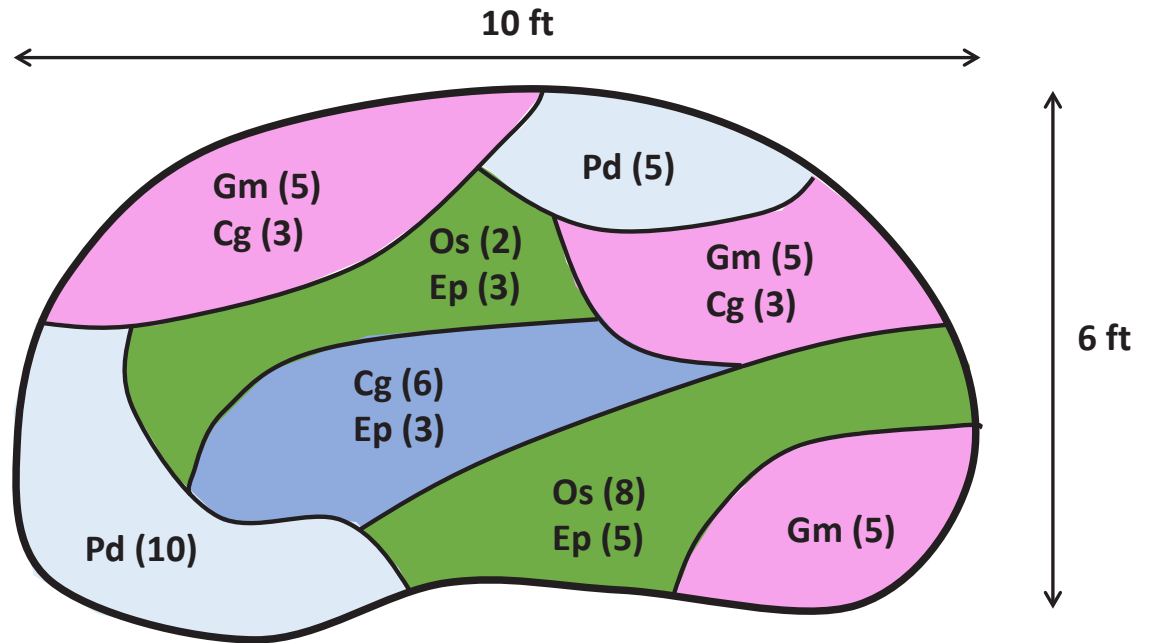

## 60 sf Rain Garden

Shade

Sensitive Fern

Bur Sedge

Joe-Pye Weed

Wild Geranium

Woodland Phlox

Symbol	Species Name	Common Name	Qty
Os	<i>Onoclea sensibilis</i>	Sensitive Fern	10
Gm	<i>Geranium maculatum</i>	Wild Geranium	15
Cg	<i>Carex Graya</i>	Bur Sedge	9
Ep	<i>Eutrochium purpureum</i>	Joe-Pye Weed	11
Pd	<i>Phlox divancata</i>	Woodland Phlox	15
<b>Total</b>			<b>60</b>