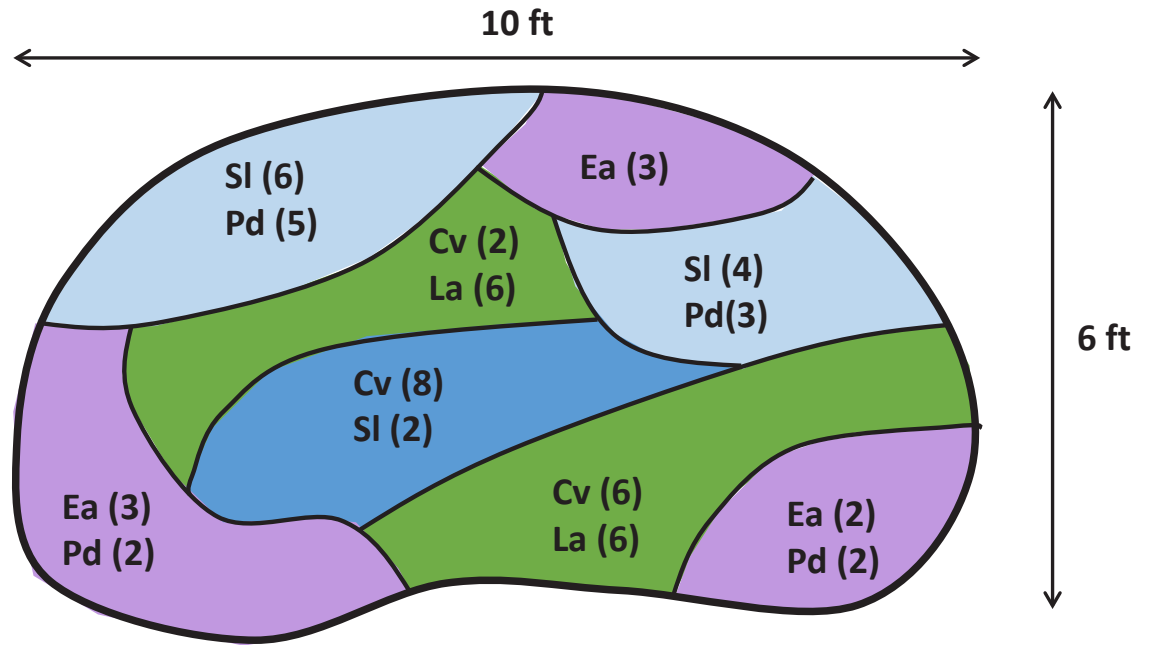

# 30 sf Rain Garden

Full/Partial Sun

Purple Cone Flower

Marsh Marigold

Fox Sedge

Cardinal Flower

Side Oats Grama Grass

Symbol	Species Name	Common Name	Qty
Ea	<i>Echinacea angustifolia</i>	Narrow Leaf Purple Coneflower	9
Cp	<i>Caltha palustris</i>	Marsh Marigold	7
Cv	<i>Carex vulpinoidea</i>	Fox Sedge	4
Lc	<i>Lobelia cardinalis</i>	Cardinal Flower	5
Bc	<i>Bouteloua curtipendula</i>	Sideoats grama grass	5
<b>Total</b>			<b>30</b>

**60 sf Rain Garden**  
Full/Partial Sun

Purple Cone Flower

Beardtongue

Fox Sedge

Winged Loosestrife

Smooth Blue Aster

Symbol	Species Name	Common Name	Qty
Ep	<i>Echinacea purpurea</i>	Broad Leaf Purple Coneflower	8
Pd	<i>Penstemon digitalis</i>	Beardtongue	12
Cv	<i>Carex vulpinoidea</i>	Fox Sedge	16
La	<i>Lythrum alatum</i>	Winged Loosestrife	12
SI	<i>Symphyotrichum laeve</i>	Smooth blue aster	12
<b>Total</b>			<b>60</b>

# 80 sf Rain Garden

Full/Partial Sun

Purple Cone Flower

Marsh Marigold

Fox Sedge

Cardinal Flower

Side Oats Grama Grass

Symbol	Species Name	Common Name	Qty
Ea	<i>Echinacea angustifolia</i>	Narrow Leaf Purple Coneflower	22
Cp	<i>Caltha palustris</i>	Marsh Marigold	18
Cv	<i>Carex vulpinoidea</i>	Fox Sedge	16
Lc	<i>Lobelia cardinalis</i>	Cardinal Flower	15
Bc	<i>Bouteloua curtipendula</i>	Sideoats grama grass	9
<b>Total</b>			<b>80</b>