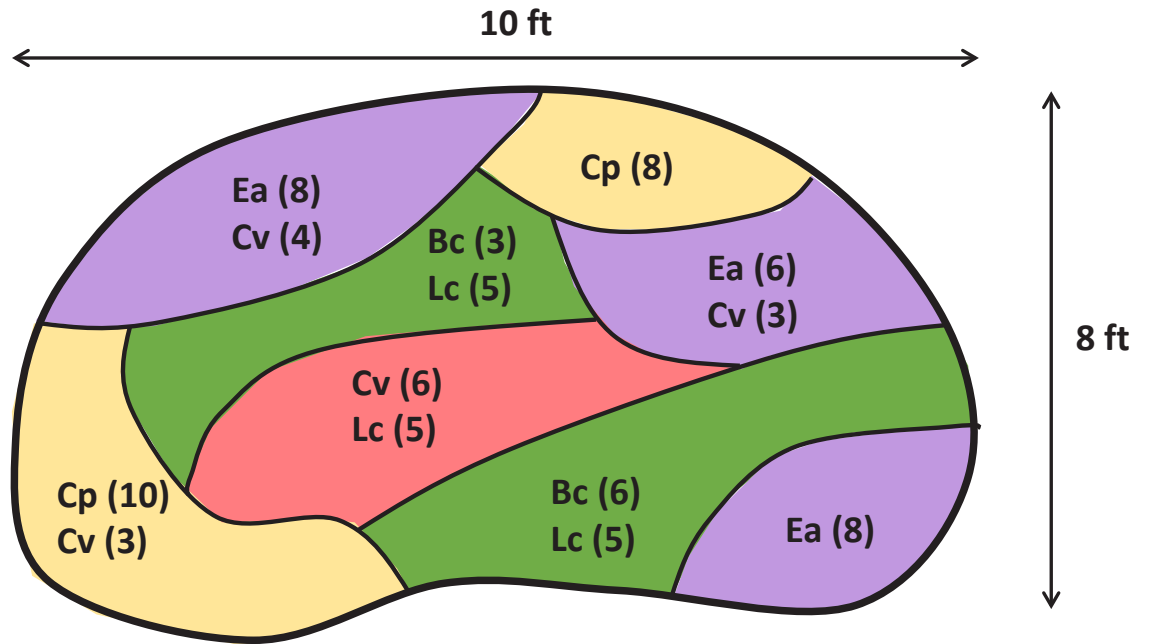

**60 sf Rain Garden**  
Full/Partial Sun

Purple Cone Flower

Beardtongue

Fox Sedge

Winged Loosestrife

Smooth Blue Aster

Symbol	Species Name	Common Name	Qty
Ep	<i>Echinacea purpurea</i>	Broad Leaf Purple Coneflower	8
Pd	<i>Penstemon digitalis</i>	Beardtongue	12
Cv	<i>Carex vulpinoidea</i>	Fox Sedge	16
La	<i>Lythrum alatum</i>	Winged Loosestrife	12
SI	<i>Symphyotrichum laeve</i>	Smooth blue aster	12
<b>Total</b>			<b>60</b>

# 80 sf Rain Garden

Full/Partial Sun

Purple Cone Flower

Marsh Marigold

Fox Sedge

Cardinal Flower

Side Oats Grama Grass

Symbol	Species Name	Common Name	Qty
Ea	<i>Echinacea angustifolia</i>	Narrow Leaf Purple Coneflower	22
Cp	<i>Caltha palustris</i>	Marsh Marigold	18
Cv	<i>Carex vulpinoidea</i>	Fox Sedge	16
Lc	<i>Lobelia cardinalis</i>	Cardinal Flower	15
Bc	<i>Bouteloua curtipendula</i>	Sideoats grama grass	9
<b>Total</b>			<b>80</b>